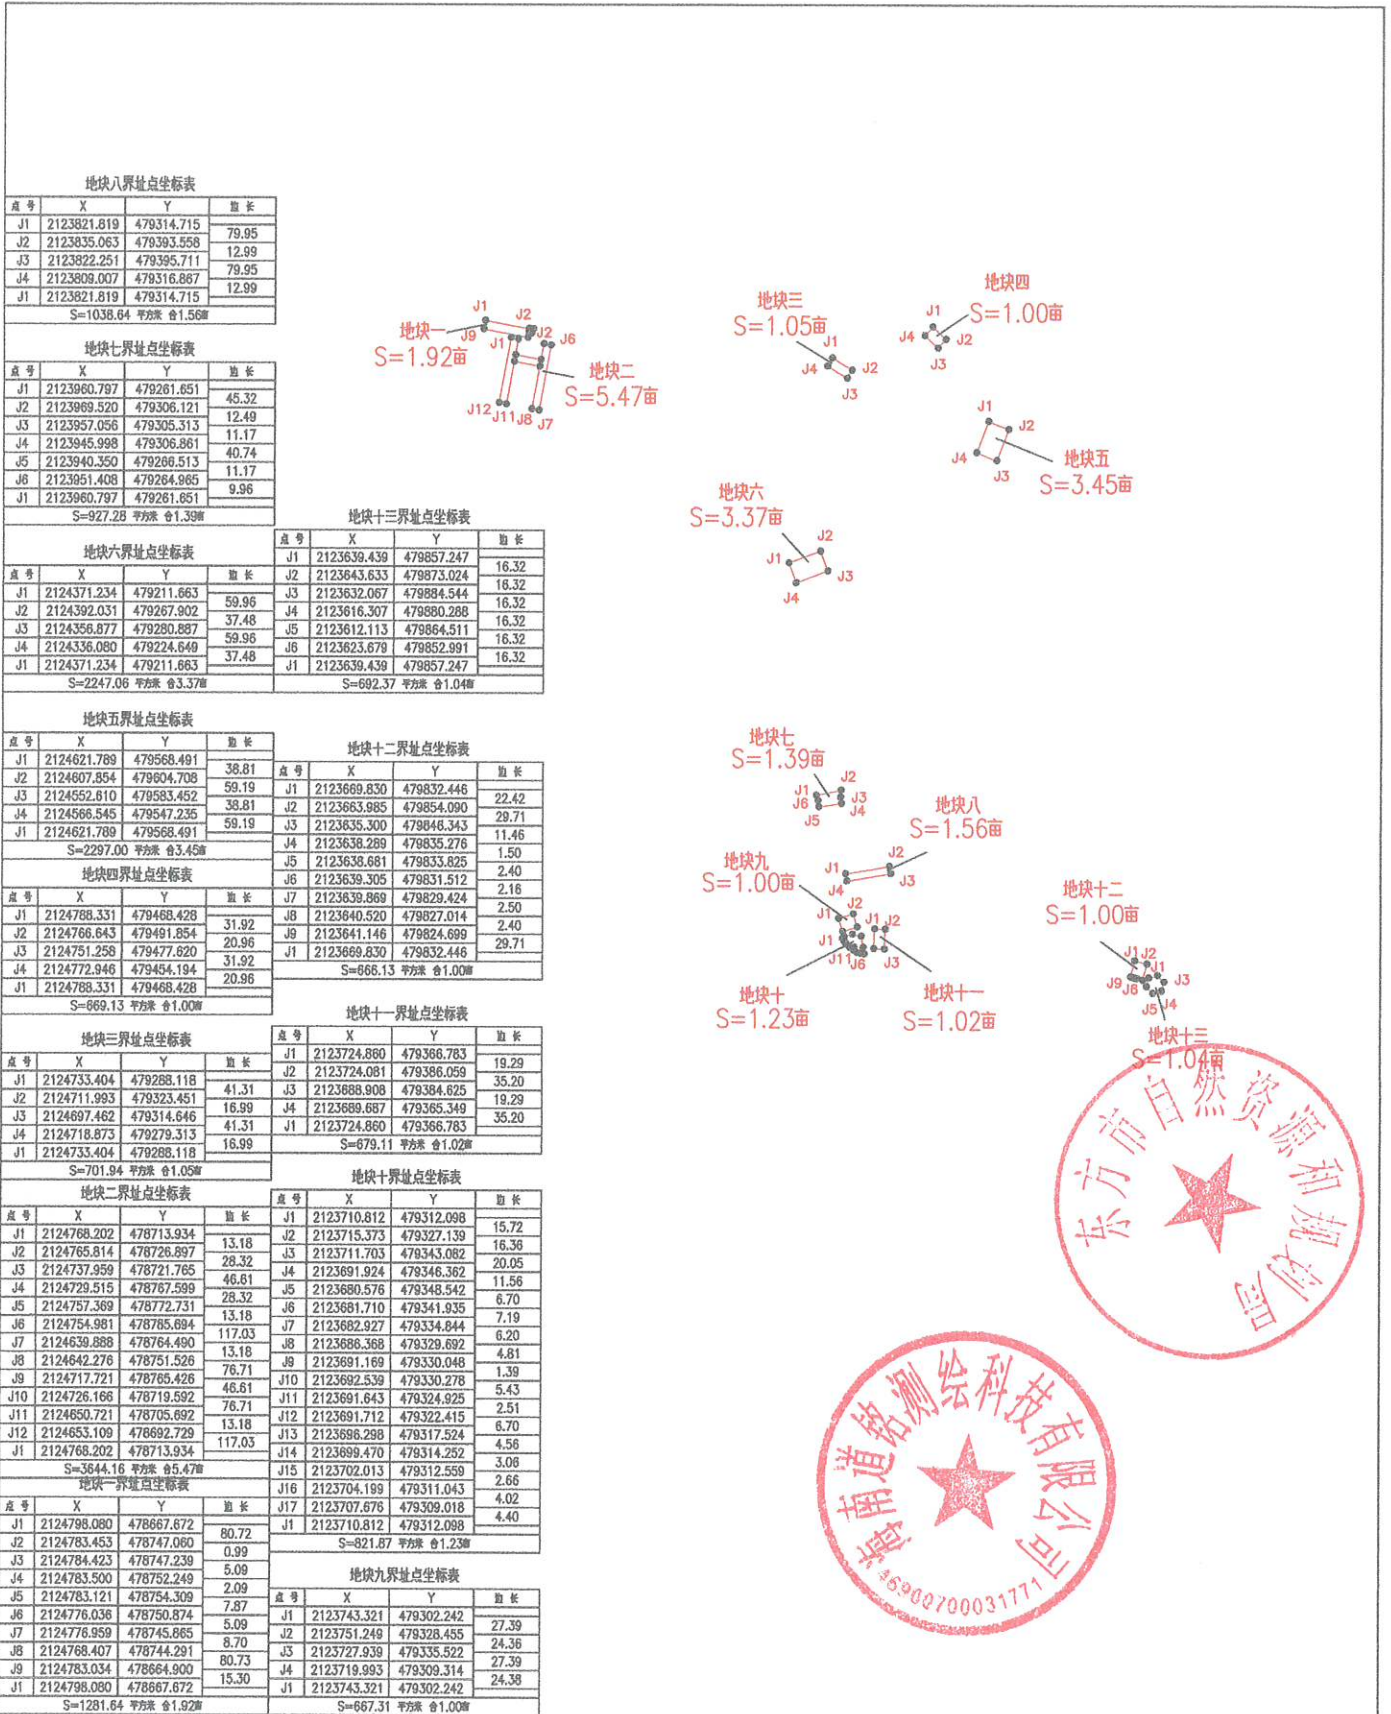

东预征2024-26号宗地图

海南道铭测绘科技有限公司

绘图日期：2024年11月2日

1:10000

绘图员：王熊帅

2000国家大地坐标系(109°)

绘图员：单松柏