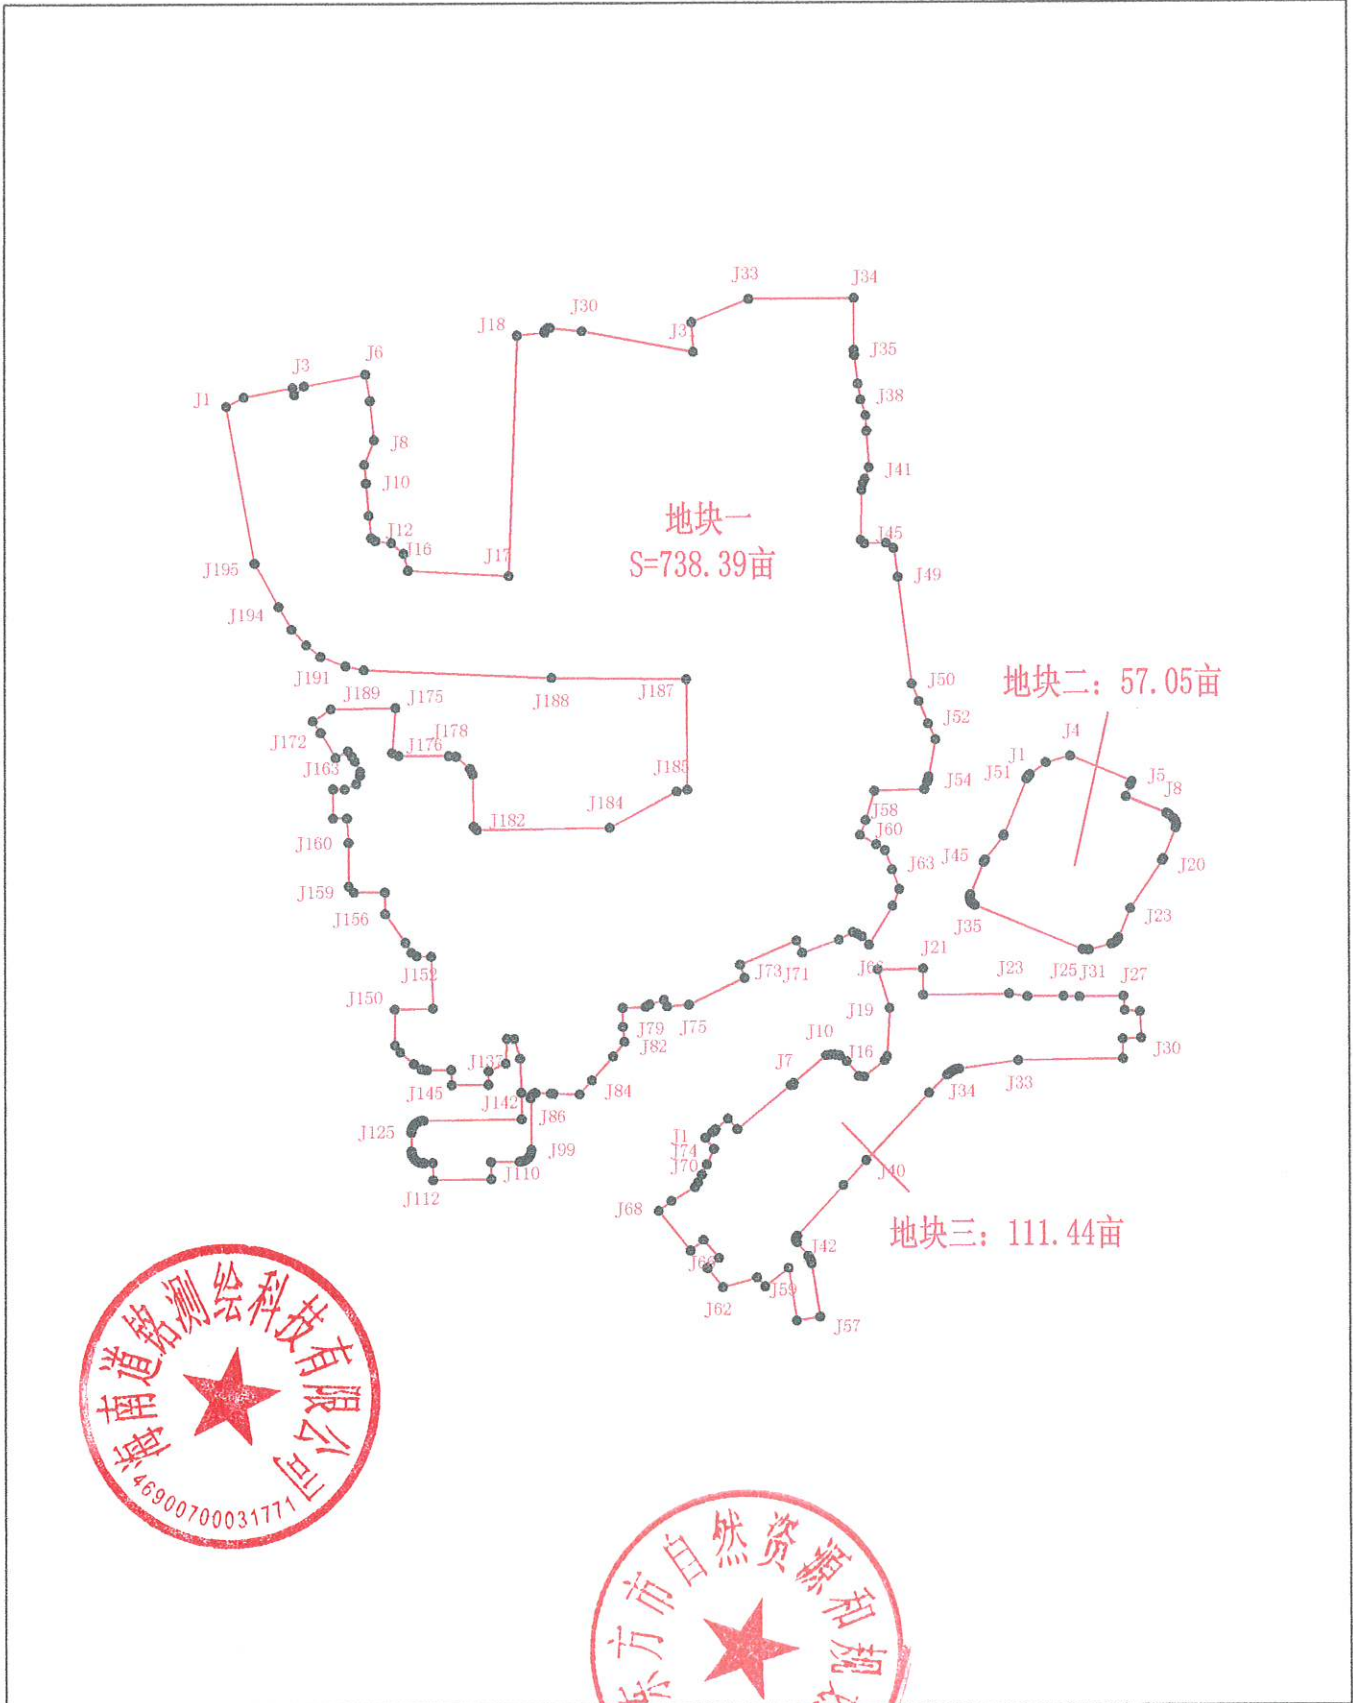

东预征2024-30号宗地宗地图

海南道铭测绘科技有限公司

绘图日期: 2024年12月30日

2000国家大地坐标系(109°)

1:2800

绘图员: 王熊帅

绘图员: 单松柏